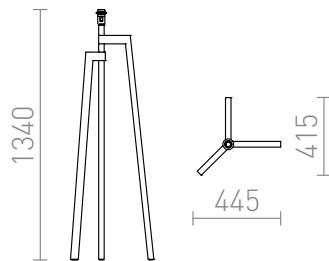

WOODY ΕΠΙΔΑΠΕΔΙΑ ΒΑΣΗ

Ξύλινα πρίσματα πλαισίου κατάλληλα για σκίαστρα με βάση E27. Ο διακόπτης σύνδεσης βρίσκεται στην υποδοχή E27 για εύκολη λειτουργία. Κατάλληλα σκίαστρα: DELISA 35/30, CONNY 25/30, CONNY 35/30, RON 40/25, TEMPO 30/19.

Λιανική τιμή BGN με ΦΠΑ

R11790

WOODY βάση επιδαπέδιου φωτιστικού δρυς
230V E27 25W

138,00

 3D model

 manual

G13026