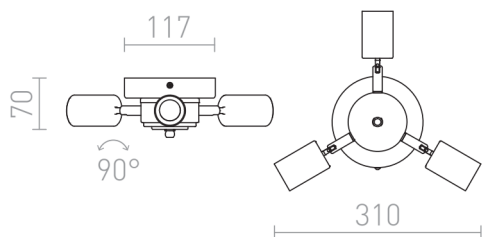

# POSTE

Stropní chromová základna se třemi polohovatelnými patičkami E27. Vhodná pro textilní stínidla větší než 30 cm.  
Vhodné pro stínidla: DELI 55/30, DOUBLE 55/30, RON 55/30, RON 60/19, TEMPO 50/19.

MOC CZK vč DPH

R11799	POSTE stropní základna chrom 230V LED E27 3x15W	1 650,-
--------	--	---------

 3D model

 manual

G13026