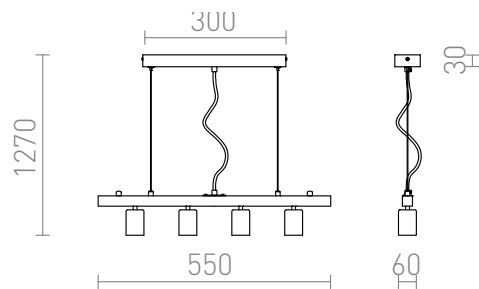

RALLONG IV SUSPENDAT

Baza de tavan cromată pentru abajururi textile longitudinale CASUAL 90 și LOPE 80.
preț recomandat cu amănuntul RON cu TVA inclus

R11796

RALLONG IV cu bază suspendată crom 230V
E27 4x42W

320,-

 3D model

 manual

G13026