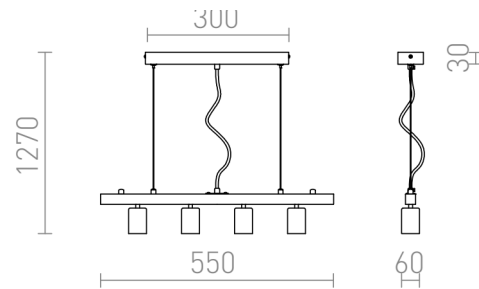

RALLONG IV SOSPENSIONE

Base a sospensione cromata per paralumi tessili longitudinali CASUAL 90 e LOPE 80.

PVC EUR IVA inclusa

R11796

RALLONG IV base a sospensione cromo 230V
LED E27 4x15W

35,00

 3D model

 manual