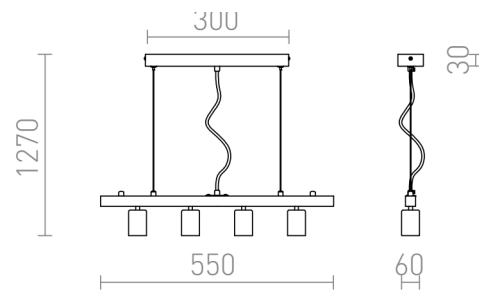

# RALLONG IV ZÁVĚSNÁ

Závěsná chromová základna pro podélná textilní stínidla CASUAL 90 a LOPE 80.

MOC CZK vč DPH

R11796

RALLONG IV závěsná základna chrom 230V  
LED E27 4x15W

835,-

 3D model

 manual