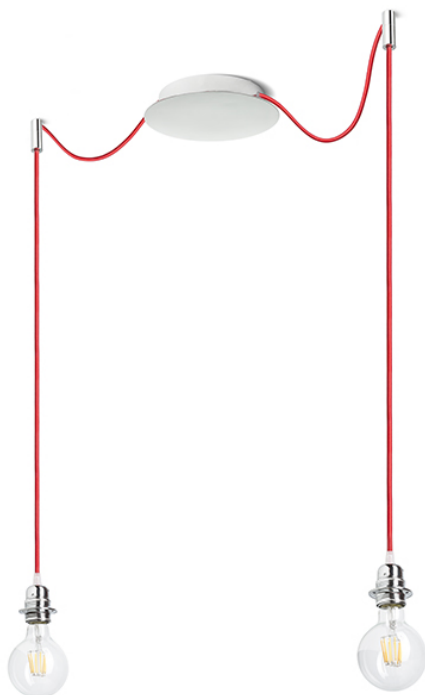

KOMBIX 2

Zestaw wiszący z centralną sufitową podstawą, z której wychodzą dwa tekstylne kable z metalową oprawką E27 mocowane oddzielnie obok podstawy. Kable posiadają chromowe uchwyty pozwalające na umieszczenie ich na suficie w dowolnej odległości od podstawy. Długość kabli 3 m. Polecane akcesoria: ARISTA, DELI, JAKARANDA, DOUBLE 40/30, DOUBLE 55/30, ASPRO 40/30, ASPRO 55/30, RON 15/20, RON 40/25, RON 55/30, TEMPO 15/30, TEMPO 30/19.

Polecona cena PLN brutto

R11778	KOMBIX 2 zestaw wiszący BP+CK+CHO 230V LED E27 2x15W	780,-
R11781	KOMBIX 2 zestaw wiszący BP+TK+CHO 230V LED E27 2x15W	645,-
R11784	KOMBIX 2 zestaw wiszący CHP+CZK+CHO 230V LED E27 2x15W	645,-
R11787	KOMBIX 2 zestaw wiszący CHP+TK+CHO 230V LED E27 2x15W	620,-