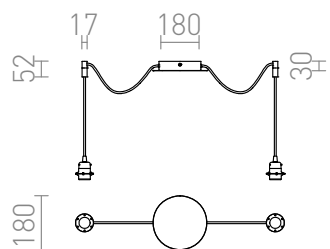

KOMBIX 2

Zestaw wiszący z centralną sufitową podstawą, z której wychodzą dwa tekstylne kable z metalową oprawką E27 mocowane oddzielnie obok podstawy. Kable posiadają chromowe uchwyty pozwalające na umieszczenie ich na suficie w dowolnej odległości od podstawy. Długość kabli 3 m. Polecane akcesoria: ARISTA, DELI, JAKARANDA, DOUBLE 40/30, DOUBLE 55/30, ASPRO 40/30, ASPRO 55/30, RON 15/20, RON 40/25, RON 55/30, TEMPO 15/30, TEMPO 30/19.

Polecona cena PLN brutto

R11778	KOMBIX 2 zestaw wiszący BP+CK+CHO 230V LED E27 2x15W	780,-
R11781	KOMBIX 2 zestaw wiszący BP+TK+CHO 230V LED E27 2x15W	645,-
R11784	KOMBIX 2 zestaw wiszący CHP+CZK+CHO 230V LED E27 2x15W	645,-
R11787	KOMBIX 2 zestaw wiszący CHP+TK+CHO 230V LED E27 2x15W	620,-