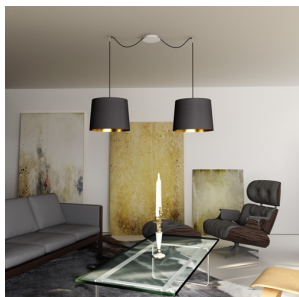

3D model

PDF manual

G13026