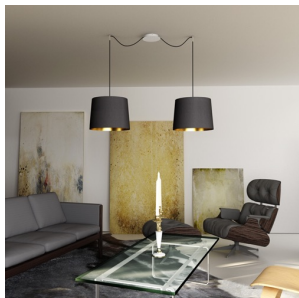

3D model

PDF manual

G13026