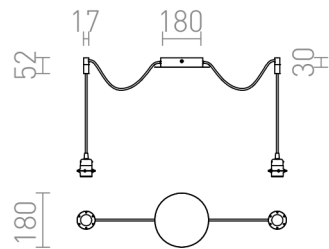

3D model

PDF manual

G13026