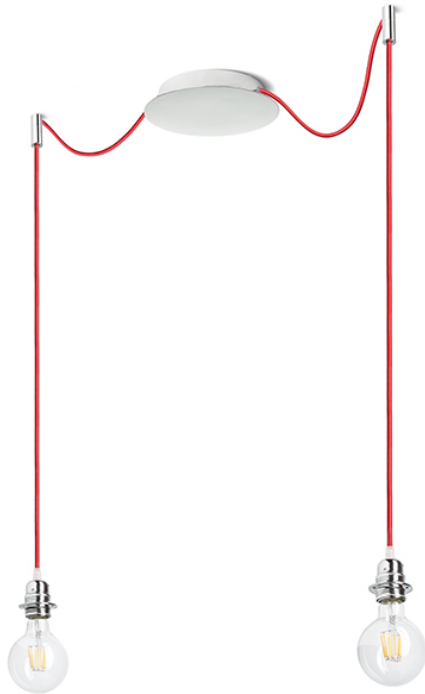

KOMBIX 2

Κρεμαστό φωτιστικό με κεντρική βάση οροφής και δυο ξεχωριστούς υφασμάτινους μεντεσέδες με μεταλλική βάση E27. Οι μεντεσέδες είναι εξοπλισμένοι με λαβές απο χρώμιο, που μπορούν να τοποθετηθούν σε οποιαδήποτε απόσταση απο τη βάση, στο μήκος των 3 m. Κατάλληλα σκίαστρα: ARISTA, DELI, JAKARANDA, DOUBLE 40/30, DOUBLE 55/30, ASPRO 40/30, ASPRO 55/30, RON 15/20, RON 40/25, RON 55/30, TEMPO 15/30, TEMPO 30/19

Λιανική τιμή EUR με ΦΠΑ

R11778	KOMBIX 2 σετ κρεμαστών ΛΒ+ΜΚΑ+ΧΡΥΠ 230V LED E27 2x15W	178,00
R11781	KOMBIX 2 σετ κρεμαστών ΛΒ+ΔΚΑ+ΧΡΥΠ 230V LED E27 2x15W	150,00
R11784	KOMBIX 2 σετ κρεμαστών ΧΡΒ+ΚΚΑ+ΧΡΥΠ 230V LED E27 2x15W	150,00
R11787	KOMBIX 2 σετ κρεμαστών ΧΡΒ+ΔΚΑ+ΧΡΥΠ 230V LED E27 2x15W	150,00