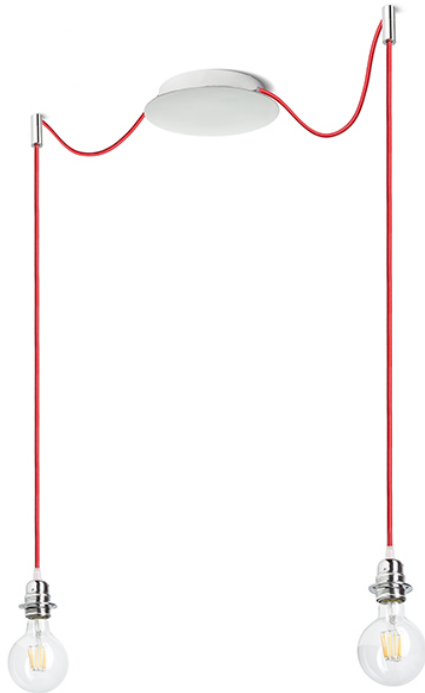

# KOMBIX 2

Pendellampe med en central base og to tekstilledninger der er ansluttet til E27-sokkler. Ledningerne kan individuelt fæstes i taget med krom-farvede indfæstninger på valgfri afstand fra basen. Ledningslængden er 3 m. Passende skærme: ARISTA, DELI, JAKARANDA, DOUBLE 40/30, DOUBLE 55/30, ASPRO 40/30, ASPRO 55/30, RON 15/20, RON 40/25, RON 55/30, TEMPO 15/30, TEMPO 30/19.

RP DKK inkl. MOMS

R11778	KOMBIX 2 pendelset HVB SK KRF 230V LED E27 2x15W	1 350,-
R11781	KOMBIX 2 pendelset HVB TK KRF 230V LED E27 2x15W	1 150,-
R11784	KOMBIX 2 pendelset KRB RK KRF 230V LED E27 2x15W	1 150,-
R11787	KOMBIX 2 pendelset KRB TK KRF 230V LED E27 2x15W	1 150,-