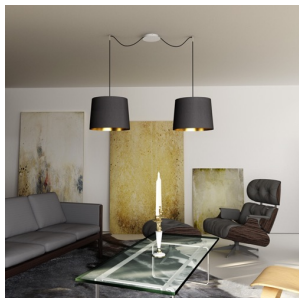

Pendellampe med en central base og to tekstilledninger der er ansluttet til E27-sokkler. Ledningerne kan individuelt fæstes i taget med krom-farvede indfæstninger på valgfri afstand fra basen. Ledningslængden er 3 m. Passende skærme: ARISTA, DELI, JAKARANDA, DOUBLE 40/30, DOUBLE 55/30, ASPRO 40/30, ASPRO 55/30, RON 15/20, RON 40/25, RON 55/30, TEMPO 15/30, TEMPO 30/19.

RP DKK inkl. MOMS

R11778	KOMBIX 2 pendelset HVB SK KRF 230V LED E27 2x15W	1 350,-
R11781	KOMBIX 2 pendelset HVB TK KRF 230V LED E27 2x15W	1 150,-
R11784	KOMBIX 2 pendelset KRB RK KRF 230V LED E27 2x15W	1 150,-
R11787	KOMBIX 2 pendelset KRB TK KRF 230V LED E27 2x15W	1 150,-