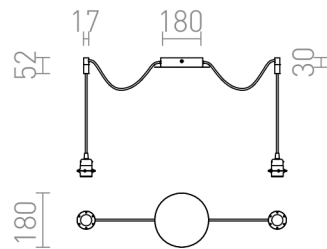

Pendellampe med en central base og to tekstilledninger der er ansluttet til E27-sokkler. Ledningerne kan individuelt fæstes i taget med krom-farvede indfæstninger på valgfri afstand fra basen. Ledningslængden er 3 m. Passende skærme: ARISTA, DELI, JAKARANDA, DOUBLE 40/30, DOUBLE 55/30, ASPRO 40/30, ASPRO 55/30, RON 15/20, RON 40/25, RON 55/30, TEMPO 15/30, TEMPO 30/19.

RP DKK inkl. MOMS

R11778	KOMBIX 2 pendelset HVB SK KRF 230V LED E27 2x15W	1 350,-
R11781	KOMBIX 2 pendelset HVB TK KRF 230V LED E27 2x15W	1 150,-
R11784	KOMBIX 2 pendelset KRB RK KRF 230V LED E27 2x15W	1 150,-
R11787	KOMBIX 2 pendelset KRB TK KRF 230V LED E27 2x15W	1 150,-