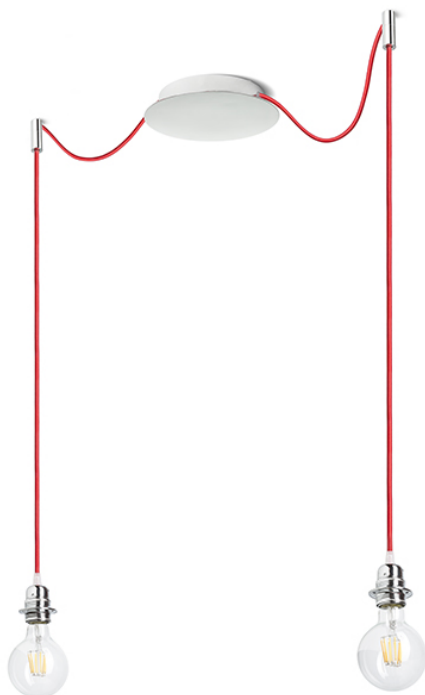

# KOMBIX 2

Závěsné svítidlo s centrální stropní základnou a dvěma jednotlivými textilními závěsy s kovovou patičkou E27. Závěsy jsou opatřeny stropními chromovými úchyty, které je možno umístit v libovolné vzdálenosti od základny do délky kabelu 3 m. Vhodné pro stínidla: ARISTA, DELI, JAKARANDA, DOUBLE 40/30, DOUBLE 55/30, ASPRO 40/30, ASPRO 55/30, RON 15/20, RON 40/25, RON 55/30, TEMPO 15/30, TEMPO 30/19.

MOC CZK vč DPH

R11778	KOMBIX 2 závěsná sada BZ+ČK+CHO 230V LED E27 2x15W	4 200,-
R11781	KOMBIX 2 závěsná sada BZ+TK+CHO 230V LED E27 2x15W	3 750,-
R11784	KOMBIX 2 závěsná sada CHZ+ČEK+CHO 230V LED E27 2x15W	3 750,-
R11787	KOMBIX 2 závěsná sada CHZ+TK+CHO 230V LED E27 2x15W	3 600,-