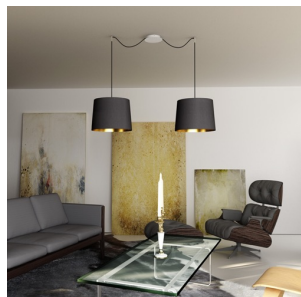

300

1,8

3D model

manual

G13026