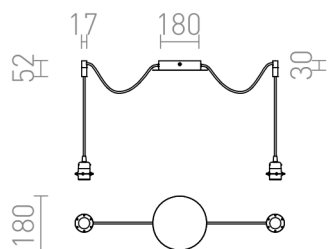

# KOMBIX 2

Závěsné svítidlo s centrální stropní základnou a dvěma jednotlivými textilními závěsy s kovovou patičkou E27. Závěsy jsou opatřeny stropními chromovými úchyty, které je možno umístit v libovolné vzdálenosti od základny do délky kabelu 3 m. Vhodné pro stínidla: ARISTA, DELI, JAKARANDA, DOUBLE 40/30, DOUBLE 55/30, ASPRO 40/30, ASPRO 55/30, RON 15/20, RON 40/25, RON 55/30, TEMPO 15/30, TEMPO 30/19.

MOC CZK vč DPH

R11778	KOMBIX 2 závěsná sada BZ+ČK+CHO 230V LED E27 2x15W	4 200,-
R11781	KOMBIX 2 závěsná sada BZ+TK+CHO 230V LED E27 2x15W	3 750,-
R11784	KOMBIX 2 závěsná sada CHZ+ČEK+CHO 230V LED E27 2x15W	3 750,-
R11787	KOMBIX 2 závěsná sada CHZ+TK+CHO 230V LED E27 2x15W	3 600,-

300

1,8

 3D model

 manual

G13026