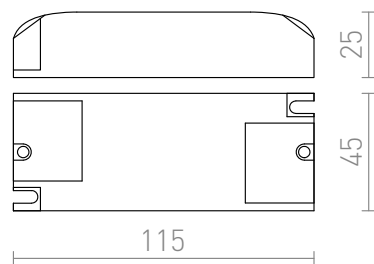

DRIVER 500mA

LED драйвер 500mA 9-18W. TRIAC димиране.

цена на дребно BGN с ДДС

G13840

DRIVER LED 9-18W DIMM 500mA max. 18W

78,-

3D model

PDF manual