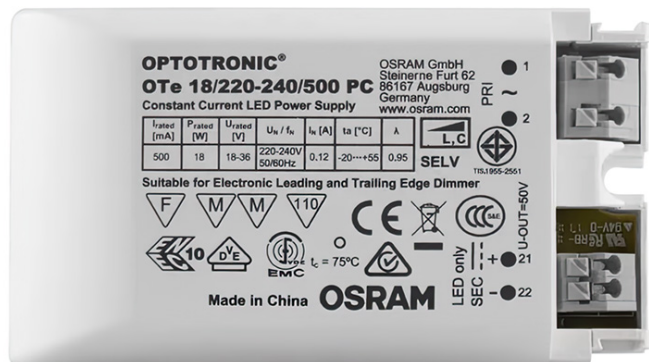

DRIVER 500mA

LED драйвер 500mA 9-18W. TRIAC димиране.

цена на дребно BGN с ДДС

G13840

DRIVER LED 9-18W DIMM 500mA max. 18W

78,-

3D model

PDF manual