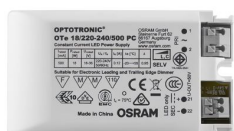

DRIVER 500mA

LED драйвер 500mA 9-18W. TRIAC димиране.

цена на дребно BGN с ДДС

G13840

DRIVER LED 9-18W DIMM 500mA max. 18W

78,-

3D model

PDF manual