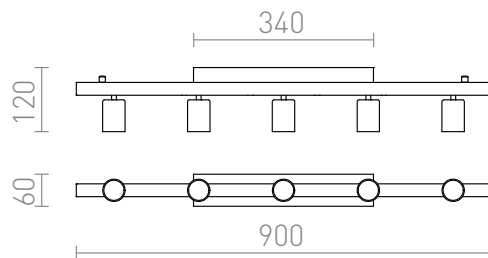

RALLONG V DE TAVAN

Bazele de tavan pentru abajururi textile longitudinale CASUAL 120 și LOPE 120.

preț recomandat cu amănuntul RON cu TVA inclus

R11797

RALLONG V cu bază pe tavan crom 230V E27
5x42W

215,-

3D model

manual

G13026