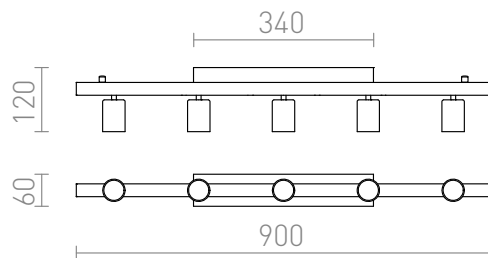

RALLONG PLAFONDLAMP

Verchromde plafondbasis voor langwerpige textiel lampenkappen CASUAL 120 en LOPE 120.
adviesverkoopprijs EUR incl. BTW

R11797

RALLONG V plafondpameel Chrom 230V E27
5x42W

48,00

 3D model