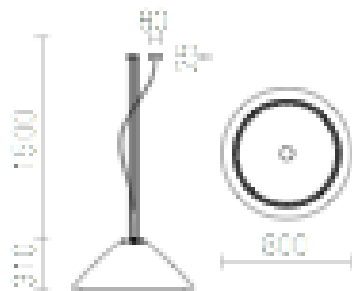

# ROND 4000K

LED 25W 2100 lm Ra 80

Hanglamp van massief glasvezel, met geïntegreerde LED.

adviesverkoopprijs EUR incl. BTW

R11710

ROND 80 hanglamp wit 230V LED 25W 4000K

780,00

3D model