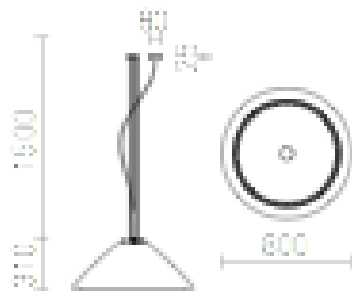

ROND 4000K

LED 25W 2100 lm Ra 80

Lampada a sospensione robusta in vetroresina con finitura liscia e LED integrato.

PVC EUR IVA inclusa

R11710	ROND 80 a sospensione bianco 230V LED 25W 4000K	780,00
--------	--	--------

[3D model](#)

[manual](#)