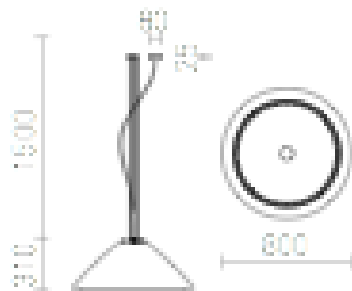

# ROND 4000K

LED 25W 2100 lm Ra 80

Συμπαγές φωτιστικό LED απο υαλοβάμβακα με λείο φινίρισμα και ενσωματωμένο LED.

Λιανική τιμή BGN με ΦΠΑ

R11710

ROND 80 κρεμαστό λευκό 230V LED 25W  
4000K

780,00

3D model