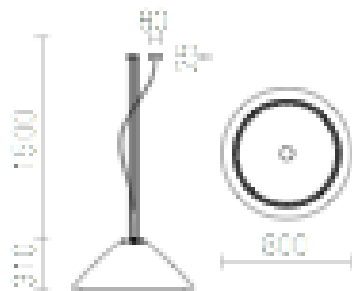

ROND 4000K

LED 25W 2100 lm Ra 80

Závěsné masivní LED svítidlo vyrobené ze skelného vlákna s hladkou povrchovou úpravou.

MOC CZK vč DPH

R11710

ROND 80 závěsná bílá 230V LED 25W 4000K

17 800,-

[3D model](#)