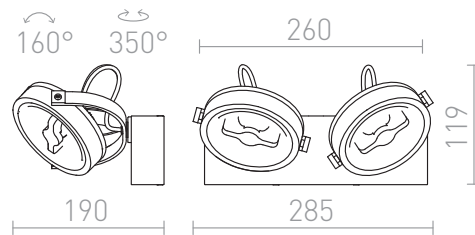

# KELLY LED II DIMB

LED 2x12W 1200 lm Ra 90

Riktbara vägg- eller taklampor med integrerade LED-ljuskällor. Dimbar via TRIAC.

RP SEK inkl. MOMS

|        |  |         |
|--------|--|---------|
| R13106 | KELLY LED II DIMB vägg vit 230V LED 2x12W<br>24° 3000K   | 2 150,- |
| R13107 | KELLY LED II DIMB vägg svart 230V LED<br>2x12W 24° 3000K | 2 150,- |

 3D model

 manual