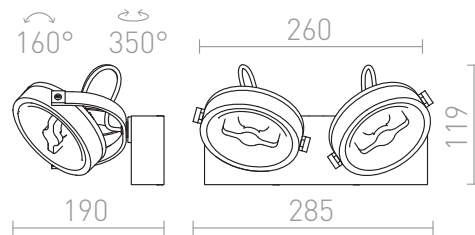

KELLY LED II DIMM

LED 2x12W 1200 lm Ra 90

Fali/mennyezeti lámpa TRIAC dimmeléssel és forgatható reflektorokkal. A lámpatest LED modulokkal együtt van szállítva.

ajánlott kiskereskedelmi ár HUF áfával

R13106	KELLY LED II DIMM fali lámpa fehér 230V LED 2x12W 24° 3000K	76 100,-
R13107	KELLY LED II DIMM fali lámpa fekete 230V LED 2x12W 24° 3000K	76 100,-

 3D model

 manual