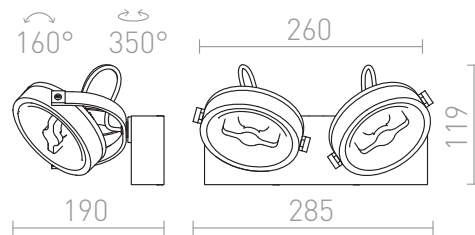

KELLY LED II DIMM

LED 2x12W 1200 lm Ra 90

Væg- eller loftlamper med retningsindstillelige indbyggede lyskilder og TRIAC dæmpning.

RP DKK inkl. MOMS

R13106	KELLY LED II DIMM væg hvid 230V LED 2x12W 24° 3000K	1 400,-
R13107	KELLY LED II DIMM væg sort 230V LED 2x12W 24° 3000K	1 400,-

 3D model

 manual