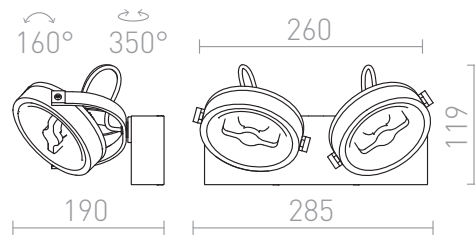

KELLY LED II DIMM

LED 2x12W 1200 lm Ra 90

Nástěnné / stropní svítidlo s náklonými reflektory s možností stmívání TRIAC. Svítidlo je dodávané včetně LED modulů.

MOC CZK vč DPH

R13106	KELLY LED II DIMM nástěnná bílá 230V LED 2x12W 24° 3000K	4 800,-
R13107	KELLY LED II DIMM nástěnná černá 230V LED 2x12W 24° 3000K	4 800,-

 3D model

 manual