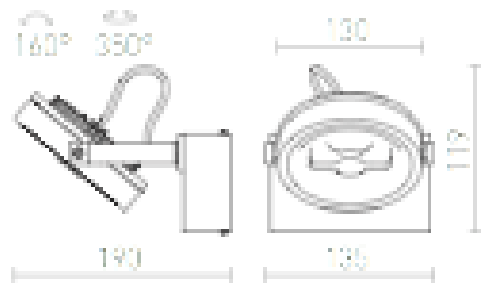

KELLY LED I DIMM

LED 12W 600 lm Ra 80

Lămpi de perete / tavan cu reflectoare direcționale și gradare TRIAC. Surse de lumină integrate.

preț recomandat cu amănuntul RON cu TVA inclus

R13104	KELLY LED I DIMM de perete alb 230V LED 12W 24° 3000K	720,-
R13105	KELLY LED I DIMM de perete negru 230V LED 12W 24° 3000K	720,-

24°

160°

0,80

 3D model

 manual