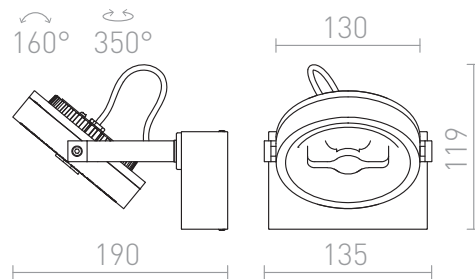

KELLY LED I DIMM

LED 12W 600 lm Ra 90

Nástěnné / stropní svítidlo s náklonným reflektorem s možností stmívání TRIAC. Svítidlo je dodávané včetně LED modulů.

MOC CZK vč DPH

R13104	KELLY LED I DIMM nástěnná bílá 230V LED 12W 24° 3000K	2 450,-
R13105	KELLY LED I DIMM nástěnná černá 230V LED 12W 24° 3000K	2 450,-

 3D model

 manual