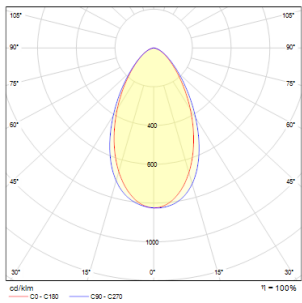

PLATEIA 6W

LED 6W 490 lm Ra 80

LED corp de iluminat încastrat patrat. Capacul de jos este mat din policarbonat. ULTIMELE BUCAȚI ÎN STOC!

preț recomandat cu amănuntul RON cu TVA inclus

R10396

PLATEIA încastrat alb 230V/350mA LED 6W
3000K

328,-

3D model

manual

.ies data