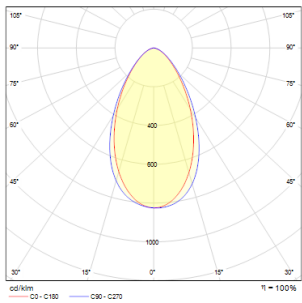

PLATEIA 6W

LED 6W 490 lm Ra 80

Oprawa LED wpuszczana kwadratowa. Lampa posiada osłonę z matowego poliwęglanu. Ostatnie sztuki!

Polecona cena PLN brutto

R10396

PLATEIA wpuszczana biała 230V/350mA LED
6W 3000K

229,-

3D model

manual

.ies data