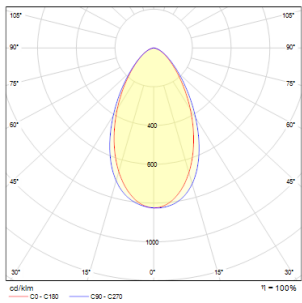

PLATEIA 6W

LED 6W 490 lm Ra 80

Apparecchio da incasso quadrato con tecnologia LED. Copertura opaca in acrilico. ULTIMI PEZZI IN MAGAZZINO!

PVC EUR IVA inclusa

R10396

PLATEIA da incasso bianco 230V/350mA LED
6W 3000K

58,00

3D model

manual

.ies data