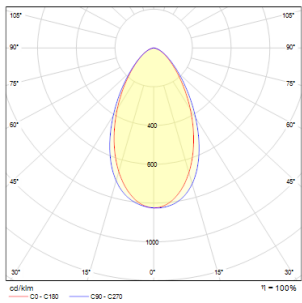

PLATEIA 6W

LED 6W 490 lm Ra 80

Вградено квадратно осветително тяло по LED технология. Долен капак от матов поликарбонат. ПОСЛЕДНИ НА СКЛАД И ИЗЛОЖЕНИ бройки!

цена на дребно BGN с ДДС

R10396

PLATEIA вградена бяло 230V/350mA LED 6W
3000K

150,-

3D model

PDF manual

.ies data