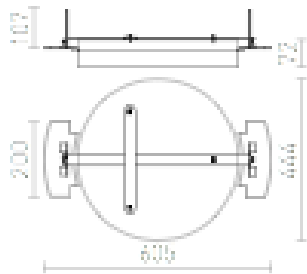

COIMBRA DIMM WPUSZCZANA

LED 24W 1800 lm Ra 80

Lampa LED wpuszczana okrągła ściemnialna przeznaczona do montażu w sufitach gipsowo-kartonowych za pomocą uchwyty o regulowanej wysokości. Ściemnianie za pomocą systemu TRIAC.

Polecona cena PLN brutto

R13097

COIMBRA DIMM wpuszczana czarna 230V LED
24W 3000K

950,-

3D model

15

45

3,6

3,6

PDF manual