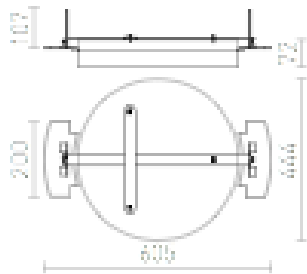

COIMBRA DIMM ΧΩΝΕΥΤΟ

LED 24W 1800 lm Ra 80

Κυκλικό χωνευτό φωτιστικό με ενσωματωμένο LED ρυθμιζόμενου φωτισιμού και βάθους. Μόνο για γυψοσανίδα. Ροοστάτης TRIAC.

Λιανική τιμή BGN με ΦΠΑ

R13097

COIMBRA DIMM χωνευτό μαύρο 230V LED
24W 3000K

229,00

3D model

manual