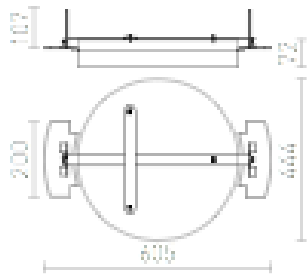

COIMBRA ZÁPUSTNÁ DIMM

LED 24W 1800 lm Ra 80

Zápusťné kruhové LED stmívatelné svítidlo pro montáž do sádkokartónových stropů pomocí výškově stavitelného držáku. Stmívání TRIAC.

MOC CZK vč DPH

R13097

COIMBRA DIMM zápusťná černá 230V LED 24W
3000K

5 800,-

3D model

manual