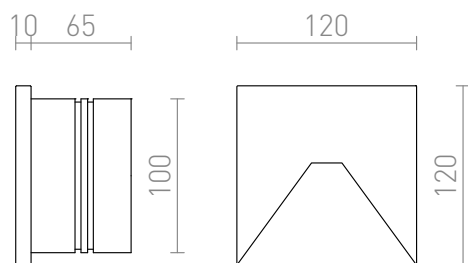

LED 3W 220 lm Ra 80

Verzonken wandlamp met geïntegreerde LED, met interessant ontwerp van beton. Inbegrepen inbouwdoos.
Geschikt alleen voor neerwaartse verlichting.

adviesverkoopprijs EUR incl. BTW

R13094	CRISPI inbouwlamp Dekor teraso 230V LED 3W 3000K	5,00
R13095	CRISPI inbouwlamp Dekor zwarte marmar 230V LED 3W 3000K	5,00