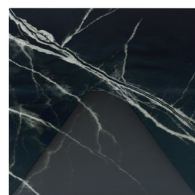

LED 3W 220 lm Ra 80

Verzonken wandlamp met geïntegreerde LED, met interessant ontwerp van beton. Inbegrepen inbouwdoos.
Geschikt alleen voor neerwaartse verlichting.

adviesverkoopprijs EUR incl. BTW

R13094	CRISPI inbouwlamp Dekor teraso 230V LED 3W 3000K	5,00
R13095	CRISPI inbouwlamp Dekor zwarte marmar 230V LED 3W 3000K	5,00