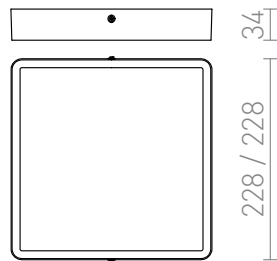

3D model

manual