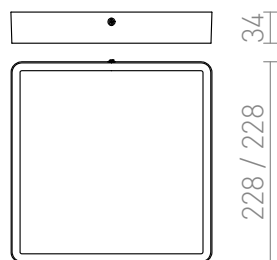

3D model

PDF manual