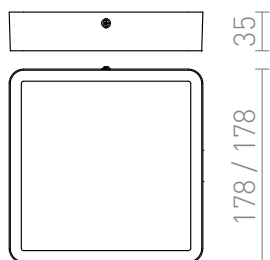

LED 18W 1620 lm Ra 80

Corp de iluminat cu suprafață pătrată, foarte subțire, cu colțuri rotunjite pentru LED-uri cu intensitate mare de . Ramele de corpuri de iluminat sunt cromate, crom negru, nichel mat, lac alb și imitație de lemn. Dimmabilă TRIAC.

preț recomandat cu amănuntul RON cu TVA inclus

R13083	HUE SQ 17 DIMM de tavan alb 230V LED 18W 3000K	580,-
R13084	HUE SQ 17 DIMM de tavan crom negru 230V LED 18W 3000K	520,-
R13085	HUE SQ 17 DIMM de tavan crom 230V LED 18W 3000K	520,-
R13086	HUE SQ 17 DIMM de tavan nichel mat 230V LED 18W 3000K	520,-
R13087	HUE SQ 17 DIMM de tavan decor fag 230V LED 18W 3000K	545,-