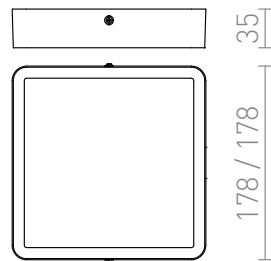

LED 18W 1620 lm Ra 80

Dunne, vierkante opbouwlamp met hoge helderheid dimbare LEDs. Raams zijn beschikbaar in meerdere varianten: chroom, zwarte chroom, mat nikkel, witte lak of imitatie hout. TRIAC dimming.

adviesverkoopprijs EUR incl. BTW

R13083	HUE SQ 17 DIMM plafondlamp wit 230V LED 18W 3000K	120,00
R13084	HUE SQ 17 DIMM plafondlamp Zwart chroom 230V LED 18W 3000K	120,00
R13085	HUE SQ 17 DIMM plafondlamp Chroom 230V LED 18W 3000K	120,00
R13086	HUE SQ 17 DIMM plafondlamp Mat Nikkel 230V LED 18W 3000K	120,00
R13087	HUE SQ 17 DIMM plafondlamp Dekor Beuk 230V LED 18W 3000K	120,00