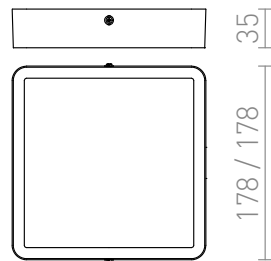

LED 18W 1620 lm Ra 80

Nagyon vékony, négyzet alakú felületre szerelhető lámpatest lekerekített sarokkal, nagy fényű, szabályozható LED-ekhez. A lámpatestkeretek krómból, fekete krómból, matt nikkelből, fehér lakkból és fa utánezatból készülnek. TRIAC dimmelés.

ajánlott kiskereskedelmi ár HUF áfával

R13083	HUE SQ 17 DIMM mennyezeti lámpa fehér 230V LED 18W 3000K	45 600,-
R13084	HUE SQ 17 DIMM mennyezeti lámpa fekete króm 230V LED 18W 3000K	38 700,-
R13085	HUE SQ 17 DIMM mennyezeti lámpa króm 230V LED 18W 3000K	38 900,-
R13086	HUE SQ 17 DIMM mennyezeti lámpa matt nikkel 230V LED 18W 3000K	38 900,-
R13087	HUE SQ 17 DIMM mennyezeti lámpa dekoratív bükk 230V LED 18W 3000K	42 500,-