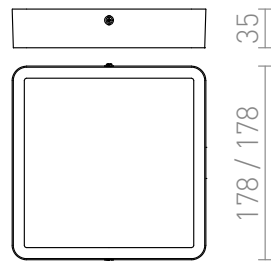

LED 18W 1620 lm Ra 80

Λεπτο φωτιστικό επιφάνειας με LED υψηλής αποδόσεως ρυθμιζόμενου φωτισμού. Το περίβλημα μπορεί να είναι απο χρώμιο, μαύρο χρώμιο, ματ νικέλιο, λευκή λάκα και ξύλο μιτασιόν. Ροοστάτης TRIAC.

Λιανική τιμή EUR με ΦΠΑ

R13083	HUE SQ 17 DIMM οροφής λευκό 230V LED 18W 3000K	120,00
R13084	HUE SQ 17 DIMM οροφής μαύρο χρώμιο 230V LED 18W 3000K	120,00
R13085	HUE SQ 17 DIMM οροφής χρώμιο 230V LED 18W 3000K	120,00
R13086	HUE SQ 17 DIMM οροφής ματ νικέλιο 230V LED 18W 3000K	120,00
R13087	HUE SQ 17 DIMM οροφής μιτασιόν οξυάς 230V LED 18W 3000K	120,00