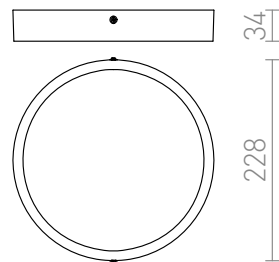

LED 24W 2160 lm Ra 80

Velmi tenké kruhové přisazené svítidlo na vysoce svítivé LED diody. Rámečky svítidel jsou v provedení chrom, černý chrom, matný nikl, bílý lak a imitace dřeva. Stmívání TRIAC.

MOC CZK vč DPH

R13079	HUE R 22 DIMM stropní černý chrom 230V LED 24W 3000K	3 200,-
R13080	HUE R 22 DIMM stropní chrom 230V LED 24W 3000K	3 350,-