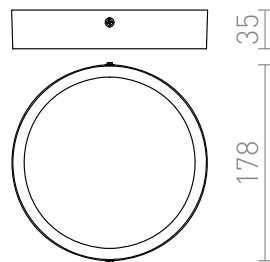

LED 18W 1620 lm Ra 80

Plafoniera/applique circolare molto sottile con diodo LED ad alta luminosità e dimmerabile. Montatura in finiture: cromo, cromo nero, nichel opaco, laccata bianco o nell'imitazione del legno. Dimmerazione TRIAC.

PVC EUR IVA inclusa

R13073	HUE R 17 DIMM da soffitto bianco 230V LED 18W 3000K	120,00
R13074	HUE R 17 DIMM da soffitto nero cromato 230V LED 18W 3000K	98,00
R13076	HUE R 17 DIMM da soffitto nichel opaco 230V LED 18W 3000K	120,00
R13077	HUE R 17 DIMM da soffitto imitazione di faggio 230V LED 18W 3000K	120,00
R13444	HUE R 17 DIMM da soffitto Imitazione noce scuro 230V LED 18W 3000K	120,00