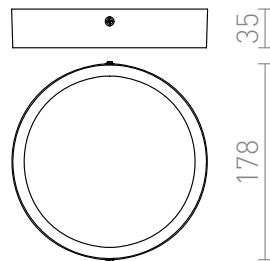

LED 18W 1620 lm Ra 80

Velmi tenké kruhové přisazené svítidlo na vysoce svítivé LED diody. Rámečky svítidel jsou v provedení chrom, černý chrom, matný nikl, bílý lak a imitace dřeva. Stmívání TRIAC.

MOC CZK vč DPH

R13073	HUE R 17 DIMM stropní bílá 230V LED 18W 3000K	2 550,-
R13074	HUE R 17 DIMM stropní černý chrom 230V LED 18W 3000K	2 400,-
R13076	HUE R 17 DIMM stropní matný nikl 230V LED 18W 3000K	2 550,-
R13077	HUE R 17 DIMM stropní dekor buk 230V LED 18W 3000K	2 550,-
R13444	HUE R 17 DIMM stropní dekor tmavý ořech 230V LED 18W 3000K	2 550,-