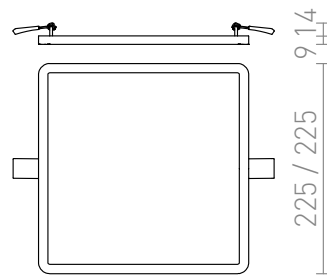

LED 24W 2160 lm Ra 80

Veľmi tenké štvorcové zápusťné svetidlo s oblými rohmi na vysoko svietivé stmievateľné LED diódy s výkonom 24W. Rámčeky svetidiel sú v prevedení biela, čierna lakovaná, imitácia dreva, chrómové a niklové. Stmievanie TRIAC.

MOC EUR vr DPH

R13068	HUE SQ 22 DIMM zápusťná biela 230V LED 24W 3000K	120,00
R13069	HUE SQ 22 DIMM zápusťná čierny chróm 230V LED 24W 3000K	120,00
R13070	HUE SQ 22 DIMM zápusťná chróm 230V LED 24W 3000K	120,00
R13071	HUE SQ 22 DIMM zápusťná matný nikel 230V LED 24W 3000K	120,00
R13072	HUE SQ 22 DIMM zápusťná dekor buk 230V LED 24W 3000K	120,00