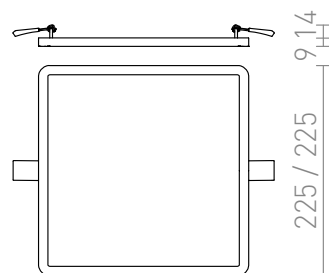

LED 24W 2160 lm Ra 80

Zelo tanka vgradna svetilka z visoko zmogljivo 24W LED diodo in TRIAC zatemnilnikom. Okvir je na voljo v različicah iz kroma, črnega kroma, mat niklja, belo lakirani in imitaciji lesa. Zatemnitev TRIAC.

Preporučena cena EUR s PDV-OM

R13068	HUE SQ 22 DIMM vgradna bela 230V LED 24W 3000K	120,00
R13069	HUE SQ 22 DIMM vgradna črni krom 230V LED 24W 3000K	120,00
R13070	HUE SQ 22 DIMM vgradna krom 230V LED 24W 3000K	120,00
R13071	HUE SQ 22 DIMM vgradna mat nikelj 230V LED 24W 3000K	120,00
R13072	HUE SQ 22 DIMM vgradna dekorativna bukev 230V LED 24W 3000K	120,00