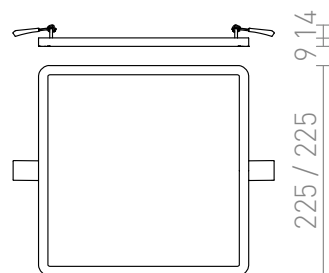

R13068	HUE SQ 22 DIMM incastrat alb 230V LED 24W 3000K	545,-
R13069	HUE SQ 22 DIMM incastrat crom negru 230V LED 24W 3000K	560,-
R13070	HUE SQ 22 DIMM incastrat crom 230V LED 24W 3000K	560,-
R13071	HUE SQ 22 DIMM incastrat nichel mat 230V LED 24W 3000K	560,-
R13072	HUE SQ 22 DIMM incastrat decor fag 230V LED 24W 3000K	560,-

3D model

manual