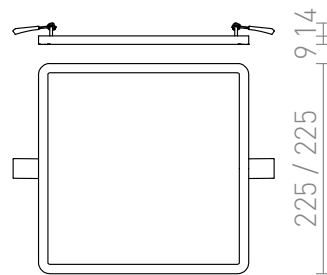

LED 24W 2160 lm Ra 80

Lampa LED 24W natynkowa kwadratowa z cieką ramką o zaokrąglonych rogach. Ramka lampy występuje w wersji chromu, czarnego chromu, matowego niklu, lakierowanej na biało lub imitacji drzewa. Ściemnianie za pomocą systemu TRIAC.

Polecona cena PLN brutto

R13068	HUE SQ 22 DIMM wpuszczana biała 230V LED 24W 3000K	520,-
R13069	HUE SQ 22 DIMM wpuszczana czarny chrom 230V LED 24W 3000K	520,-
R13070	HUE SQ 22 DIMM wpuszczana chrom 230V LED 24W 3000K	520,-
R13071	HUE SQ 22 DIMM wpuszczana nikiel mat 230V LED 24W 3000K	520,-
R13072	HUE SQ 22 DIMM wpuszczana kolor buk 230V LED 24W 3000K	520,-