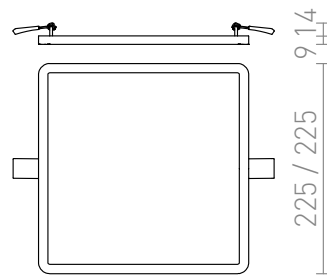

LED 24W 2160 lm Ra 80

Nagyon vékony, négyzet alakú süllyesztett lámpa, lekerekített sarkokkal és nagy fényerejű szabályozható LED-ekkel. Lámpatest keretei króm, fekete króm, matt nikkelt, fehér lakk, fa utáztatás kivételben. TRIAC dimmelés.

ajánlott kiskereskedelmi ár HUF áfával

R13068	HUE SQ 22 DIMM süllyesztett lámpa fehér 230V LED 24W 3000K	42 800,-
R13069	HUE SQ 22 DIMM süllyesztett lámpa fekete króm 230V LED 24W 3000K	44 300,-
R13070	HUE SQ 22 DIMM süllyesztett lámpa króm 230V LED 24W 3000K	44 200,-
R13071	HUE SQ 22 DIMM süllyesztett lámpa matt nikkelt 230V LED 24W 3000K	44 200,-
R13072	HUE SQ 22 DIMM süllyesztett lámpa dekoratív bükk 230V LED 24W 3000K	44 200,-