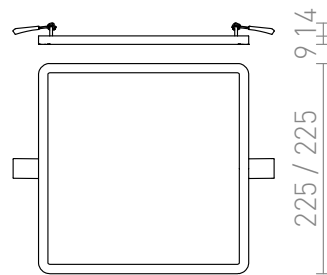

LED 24W 2160 lm Ra 80

Luminaria empotrada muy delgada con LED regulable de alto rendimiento integrado. Los marcos de luz son cromo, cromo negro, níquel mate, lacado blanco e imitación de madera. Atenuación TRIAC.

Precio recomendado EUR con IVA

R13068	HUE SQ 22 DIMM empotrada blanco 230V LED 24W 3000K	120,00
R13069	HUE SQ 22 DIMM empotrada cromo negro 230V LED 24W 3000K	120,00
R13070	HUE SQ 22 DIMM empotrada cromo 230V LED 24W 3000K	120,00
R13071	HUE SQ 22 DIMM empotrada níquel mate 230V LED 24W 3000K	120,00
R13072	HUE SQ 22 DIMM empotrada decoración de haya 230V LED 24W 3000K	120,00