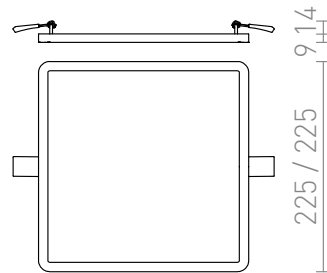

LED 24W 2160 lm Ra 80

Meget flad indbygget lampe med indbygget kraftfuld dæmpbar LED. Rammen findes i krom, sort krom, mat nikkel, hvidlakeret eller imiteret træ. Dæmpbar via TRIAC.

RP DKK inkl. MOMS

R13068	HUE SQ 22 DIMM indbygget hvid 230V LED 24W 3000K	820,-
R13069	HUE SQ 22 DIMM indbygget sort krom 230V LED 24W 3000K	850,-
R13070	HUE SQ 22 DIMM indbygget krom 230V LED 24W 3000K	850,-
R13071	HUE SQ 22 DIMM indbygget mat nikkel 230V LED 24W 3000K	850,-
R13072	HUE SQ 22 DIMM indbygget bøgetræs-lock 230V LED 24W 3000K	850,-