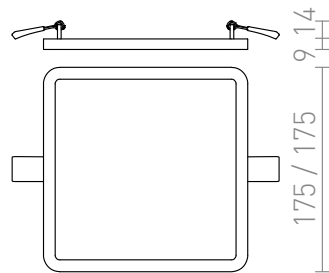

LED 18W 1620 lm Ra 80

Väldigt tunn infälld lampa med inbyggd kraftfull dimbar LED. Ramen finns i krom, svart krom, matt nickel, vitlackerad och träimitation. Dimbar via TRIAC.

RP SEK inkl. MOMS

R13063	HUE SQ 17 DIMB infälld vit 230V LED 18W 3000K	1 200,-
R13064	HUE SQ 17 DIMB infälld svart krom 230V LED 18W 3000K	1 150,-
R13065	HUE SQ 17 DIMB infälld krom 230V LED 18W 3000K	1 150,-
R13066	HUE SQ 17 DIMB infälld matt nickel 230V LED 18W 3000K	1 150,-
R13067	HUE SQ 17 DIMB infälld bokträimitation 230V LED 18W 3000K	1 150,-