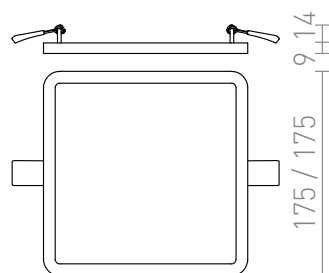

# HUE SQ 17 DIMM INCASTRAT

LED 18W 1620 lm Ra 80

Corp de iluminat foarte subtire cu colțuri rotunjite pentru LED-uri dimmabile cu dimensiuni reduse. Ramele de corpuri de iluminat sunt cromate, crom negru, nichel mat, lac alb și imitație de lemn. Dimmabilă TRIAC.

preț recomandat cu amănuntul RON cu TVA inclus

R13063	HUE SQ 17 DIMM incastat alb 230V LED 18W 3000K	520,-
R13064	HUE SQ 17 DIMM incastat crom negru 230V LED 18W 3000K	480,-
R13065	HUE SQ 17 DIMM incastat crom 230V LED 18W 3000K	480,-
R13066	HUE SQ 17 DIMM incastat nichel mat 230V LED 18W 3000K	480,-
R13067	HUE SQ 17 DIMM incastat decor fag 230V LED 18W 3000K	520,-