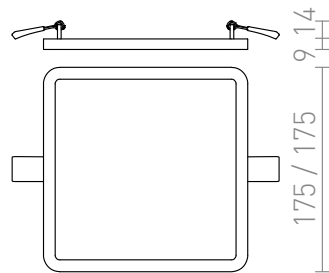

LED 18W 1620 lm Ra 80

Apparecchio da incasso sottile quadrato con angoli arrotondati e con diodo LED ad alta luminosità e dimmerabile.
Montatura in finiture: cromo, cromo nero, nichel opaco, laccata bianco o nell'imitazione del legno. Dimmerazione TRIAC.

PVC EUR IVA inclusa

R13063	HUE SQ 17 DIMM da incasso bianco 230V LED 18W 3000K	120,00
R13064	HUE SQ 17 DIMM da incasso nero cromato 230V LED 18W 3000K	98,00
R13065	HUE SQ 17 DIMM da incasso cromo 230V LED 18W 3000K	98,00
R13066	HUE SQ 17 DIMM da incasso nichel opaco 230V LED 18W 3000K	98,00
R13067	HUE SQ 17 DIMM da incasso imitazione di faggio 230V LED 18W 3000K	98,00