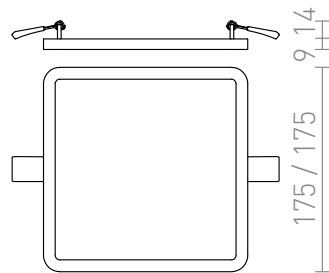

Nagyon vékony, négyzet alakú süllyesztett lámpa, lekerekített sarkokkal és nagy fényerejű szabályozható LED-ekkel. Lámpatest keretei króm, fekete króm, matt nikkell, fehér lakk, fa utáztatatás kivételben. TRIAC dimmelés.

ajánlott kiskereskedelmi ár HUF áfával

R13063	HUE SQ 17 DIMM süllyesztett lámpa fehér 230V LED 18W 3000K	38 600,-
R13064	HUE SQ 17 DIMM süllyesztett lámpa fekete króm 230V LED 18W 3000K	36 600,-
R13065	HUE SQ 17 DIMM süllyesztett lámpa króm 230V LED 18W 3000K	36 400,-
R13066	HUE SQ 17 DIMM süllyesztett lámpa matt nikkell 230V LED 18W 3000K	36 400,-
R13067	HUE SQ 17 DIMM süllyesztett lámpa dekoratív bükk 230V LED 18W 3000K	38 100,-